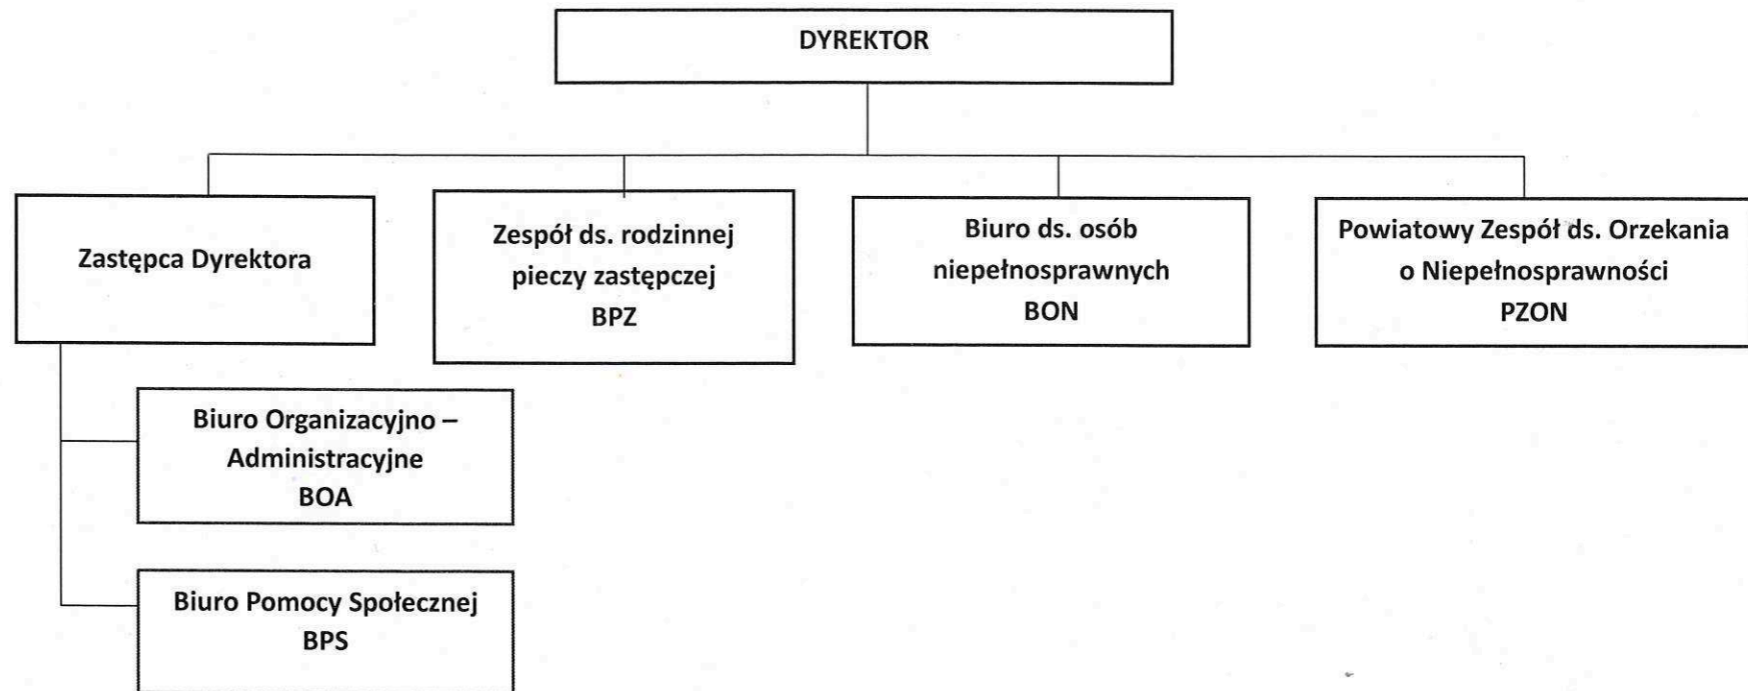

Schemat organizacyjny Powiatowego Centrum Pomocy Rodzinie we Wrześni

w.z. STAROSTY
Waldemar Grzegorek
WICESTAROSTA