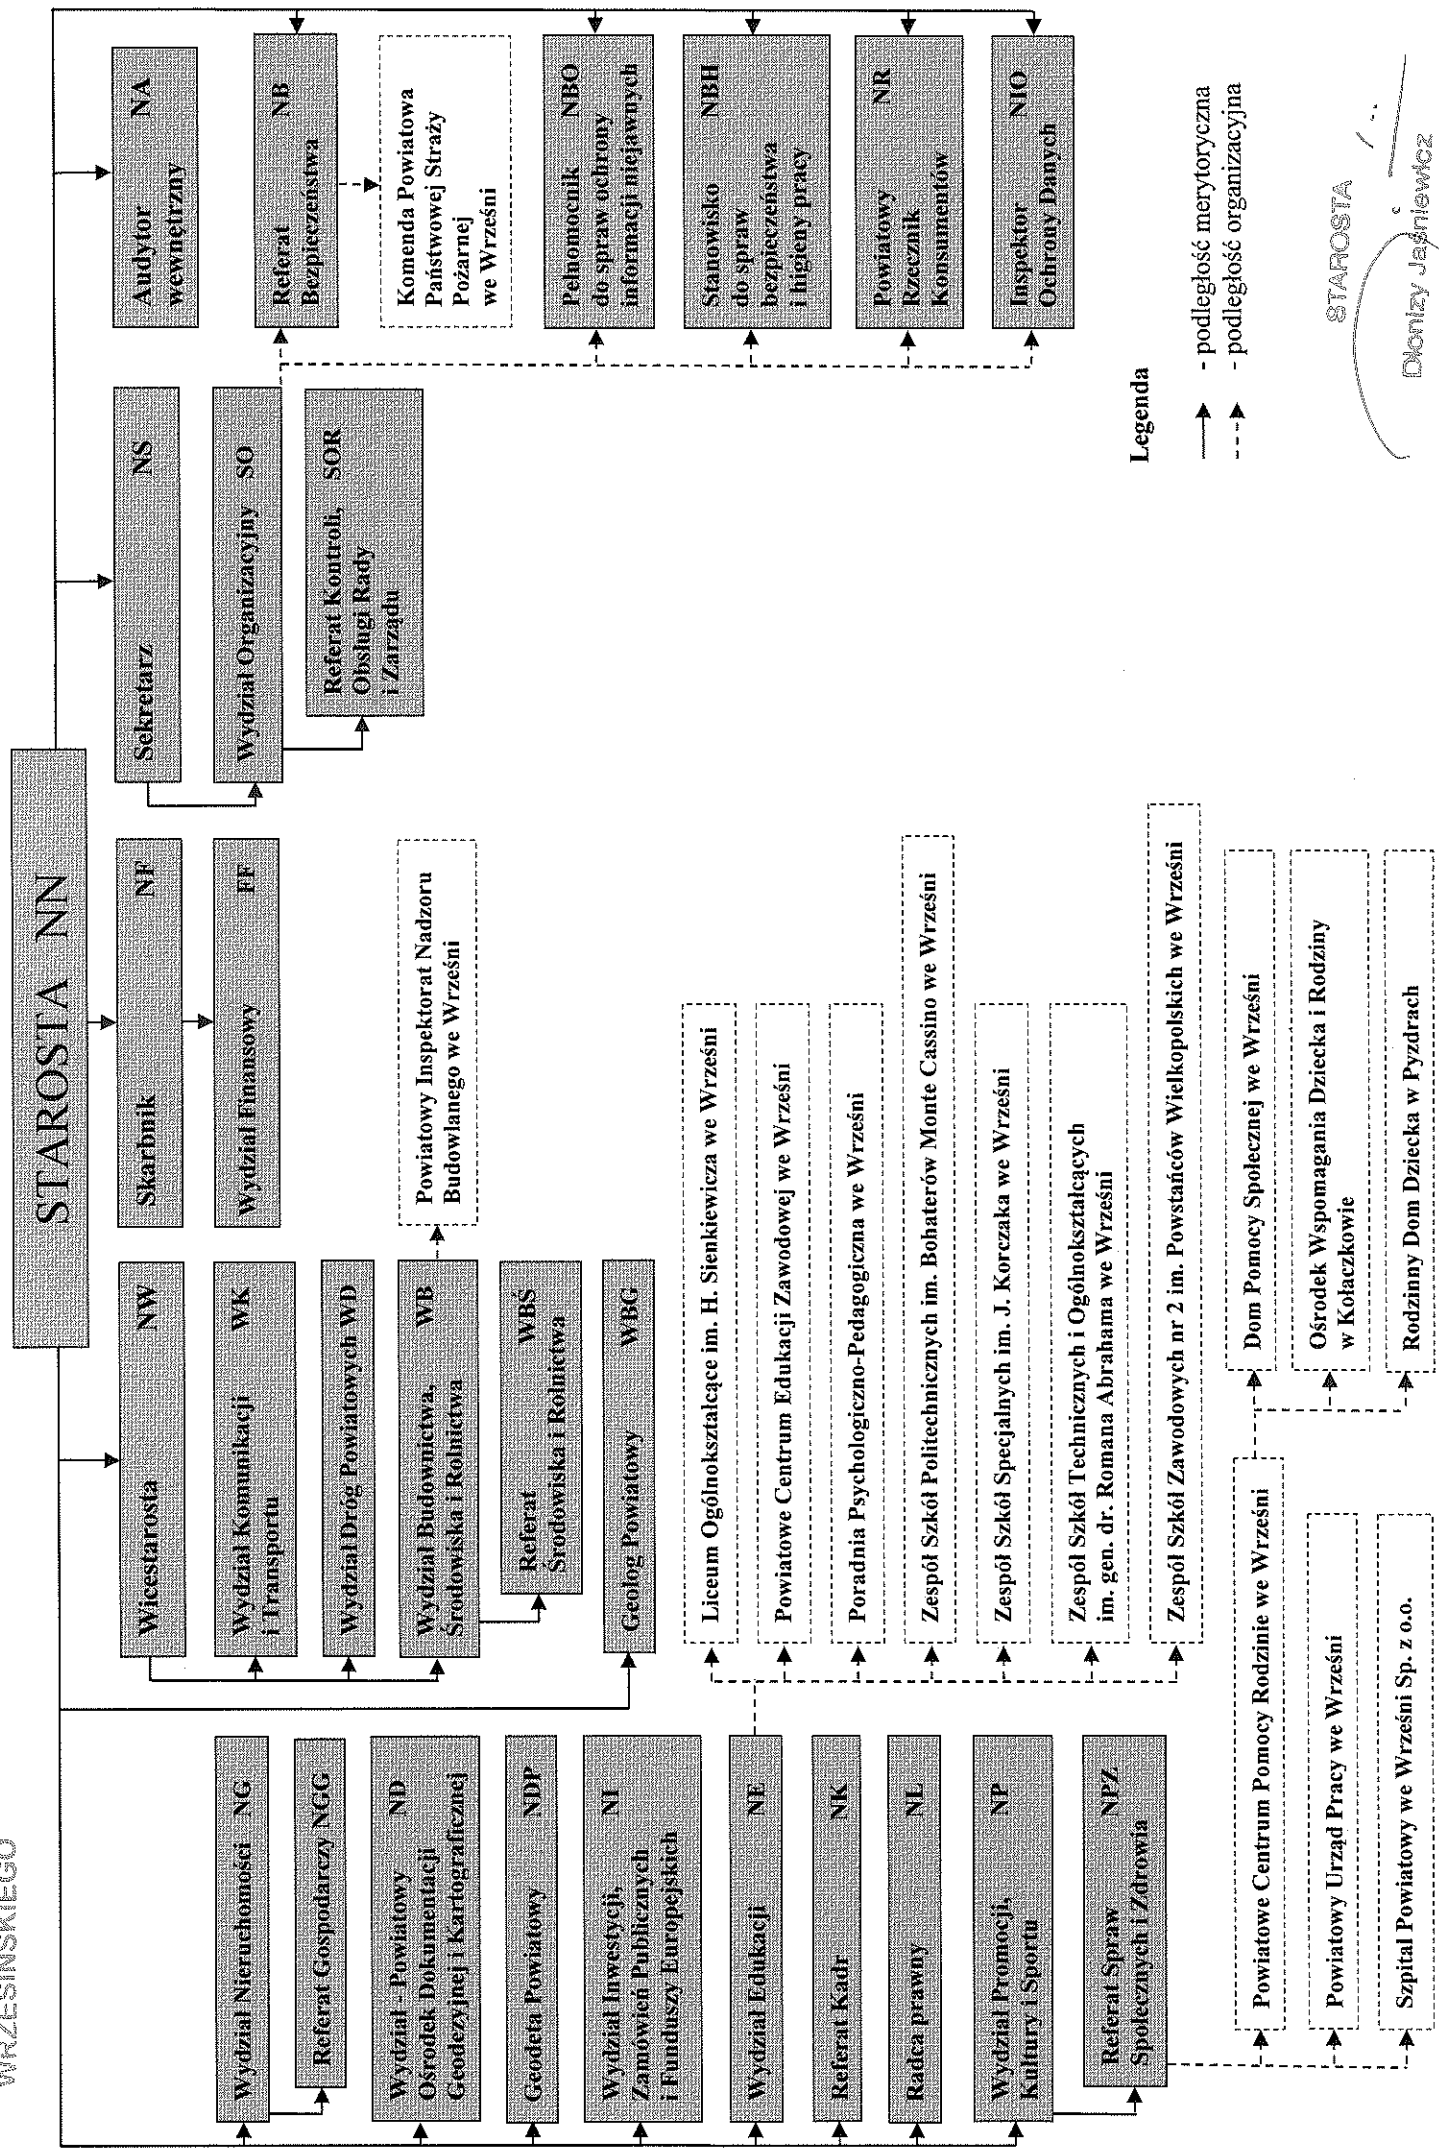

STRUKTURA ORGANIZACYJNA STAROSTWA POWIATOWEGO WE WRZEŚNI

ZARZĄD POWIATU WRZEŚNIEGO

Legenda

- podległość merytoryczna
- - - podległość organizacyjna

STAROSTA

Dionizy Jajnowicz