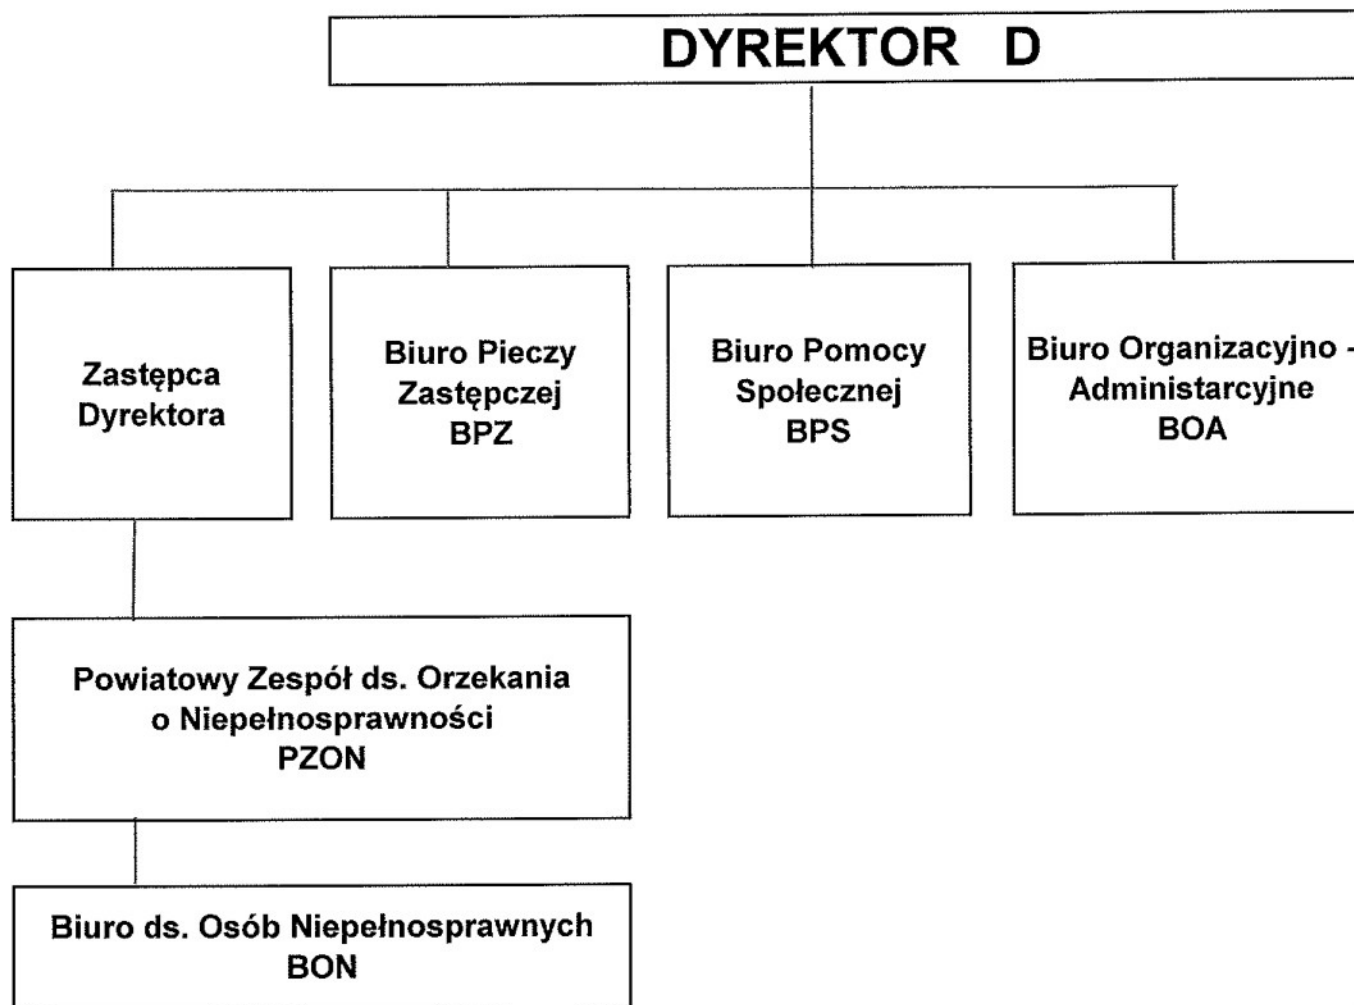

Schemat organizacyjny Powiatowego Centrum Pomocy Rodzinie we Wrześni

STAROSTA

Dłoniży Jaśniewicz